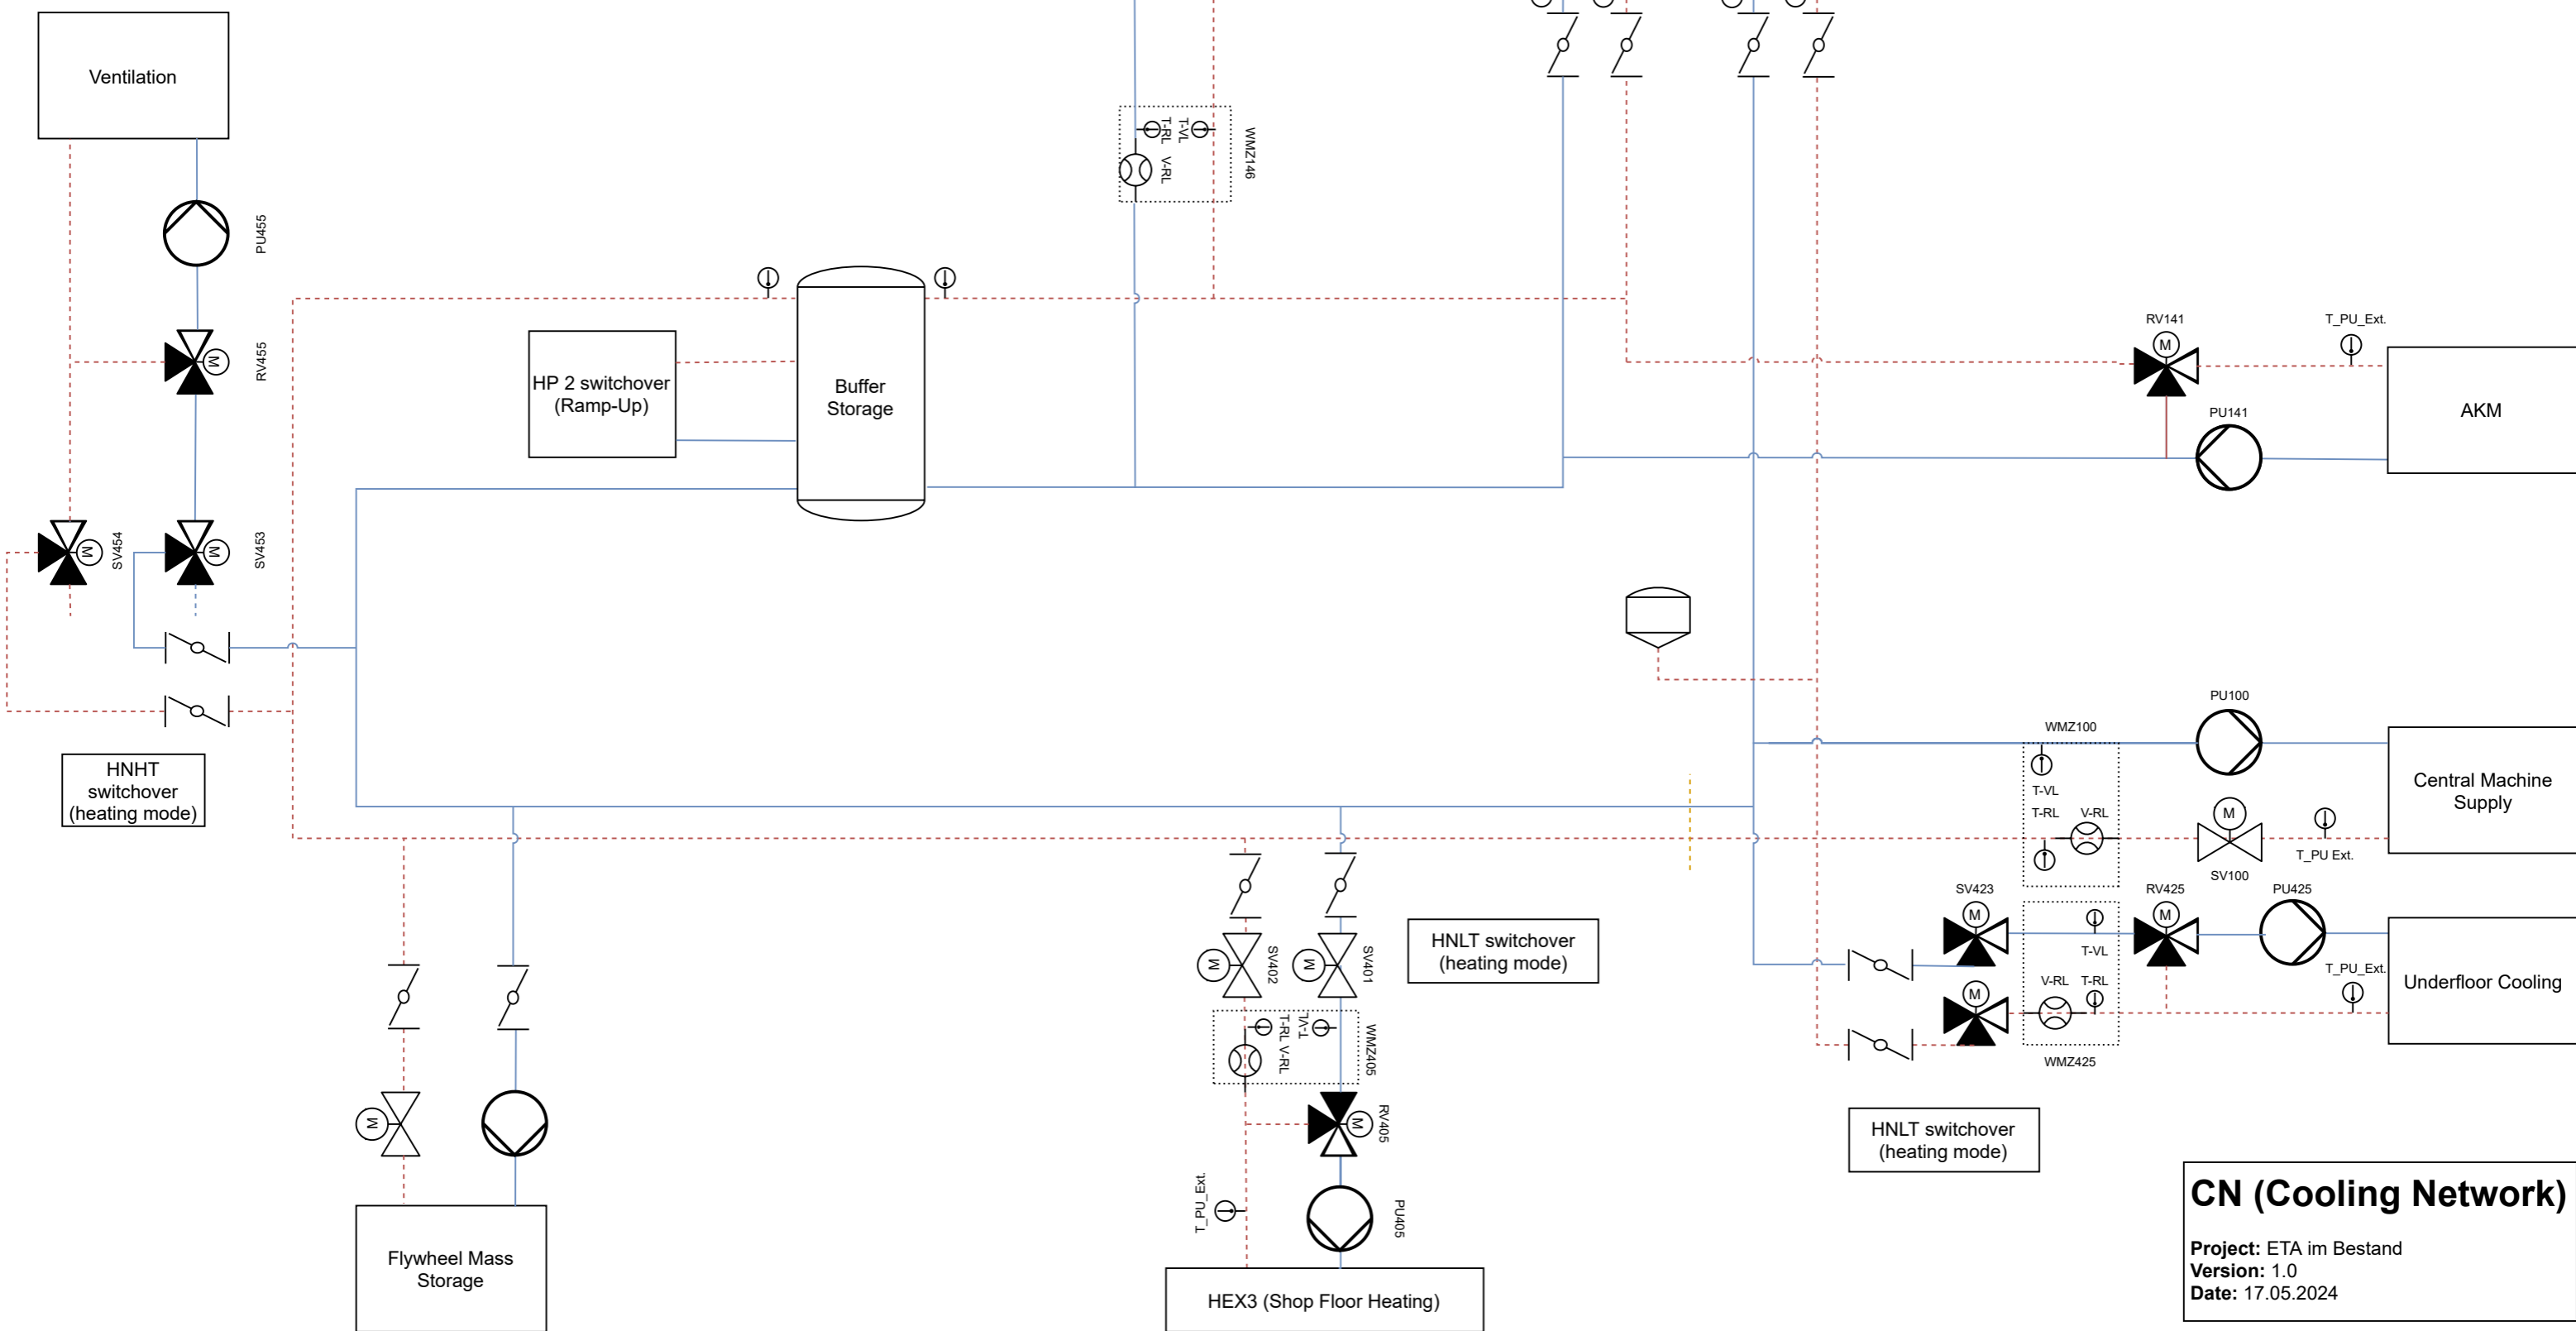

**HNHT (Heating Network High Temperature)**

Project: ETA im Bestand  
 Version: 1.0  
 Date: 17.05.2024

**HNL (Heating Network Low Temperature)**

Project: ETA im Bestand  
 Version: 1.0  
 Date: 17.05.2024

**CN (Cooling Network)**  
 Project: ETA im Bestand  
 Version: 1.0  
 Date: 17.05.2024

**Supply system container & outdoor area**

Project: ETA im Bestand  
 Version: 1.0  
 Date: 17.05.2024