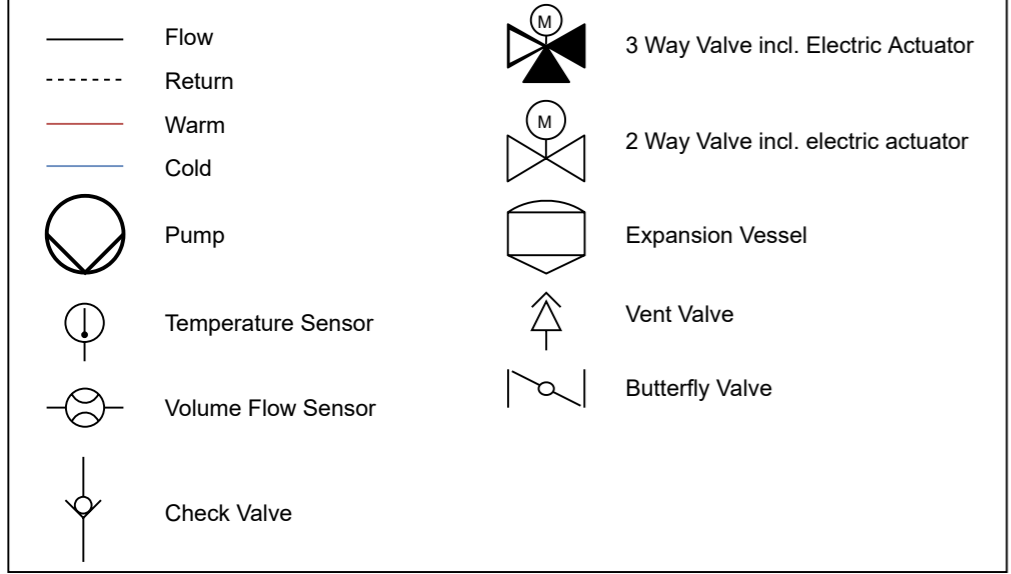

HNL (Heating Network Low Temperature)

Project: ETA im Bestand
Version: 1.0
Date: 17.05.2024