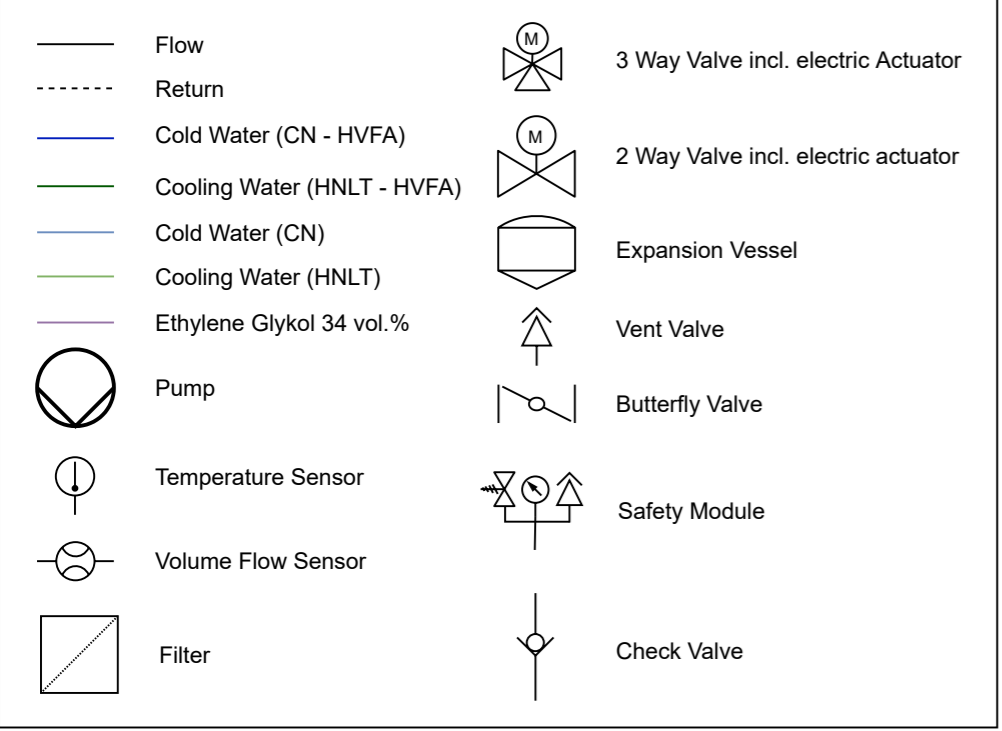

**CN (Cooling Network)**  
 Project: ETA im Bestand  
 Version: 1.0  
 Date: 17.05.2024

**Supply system container & outdoor area**

Project: ETA im Bestand  
 Version: 1.0  
 Date: 17.05.2024