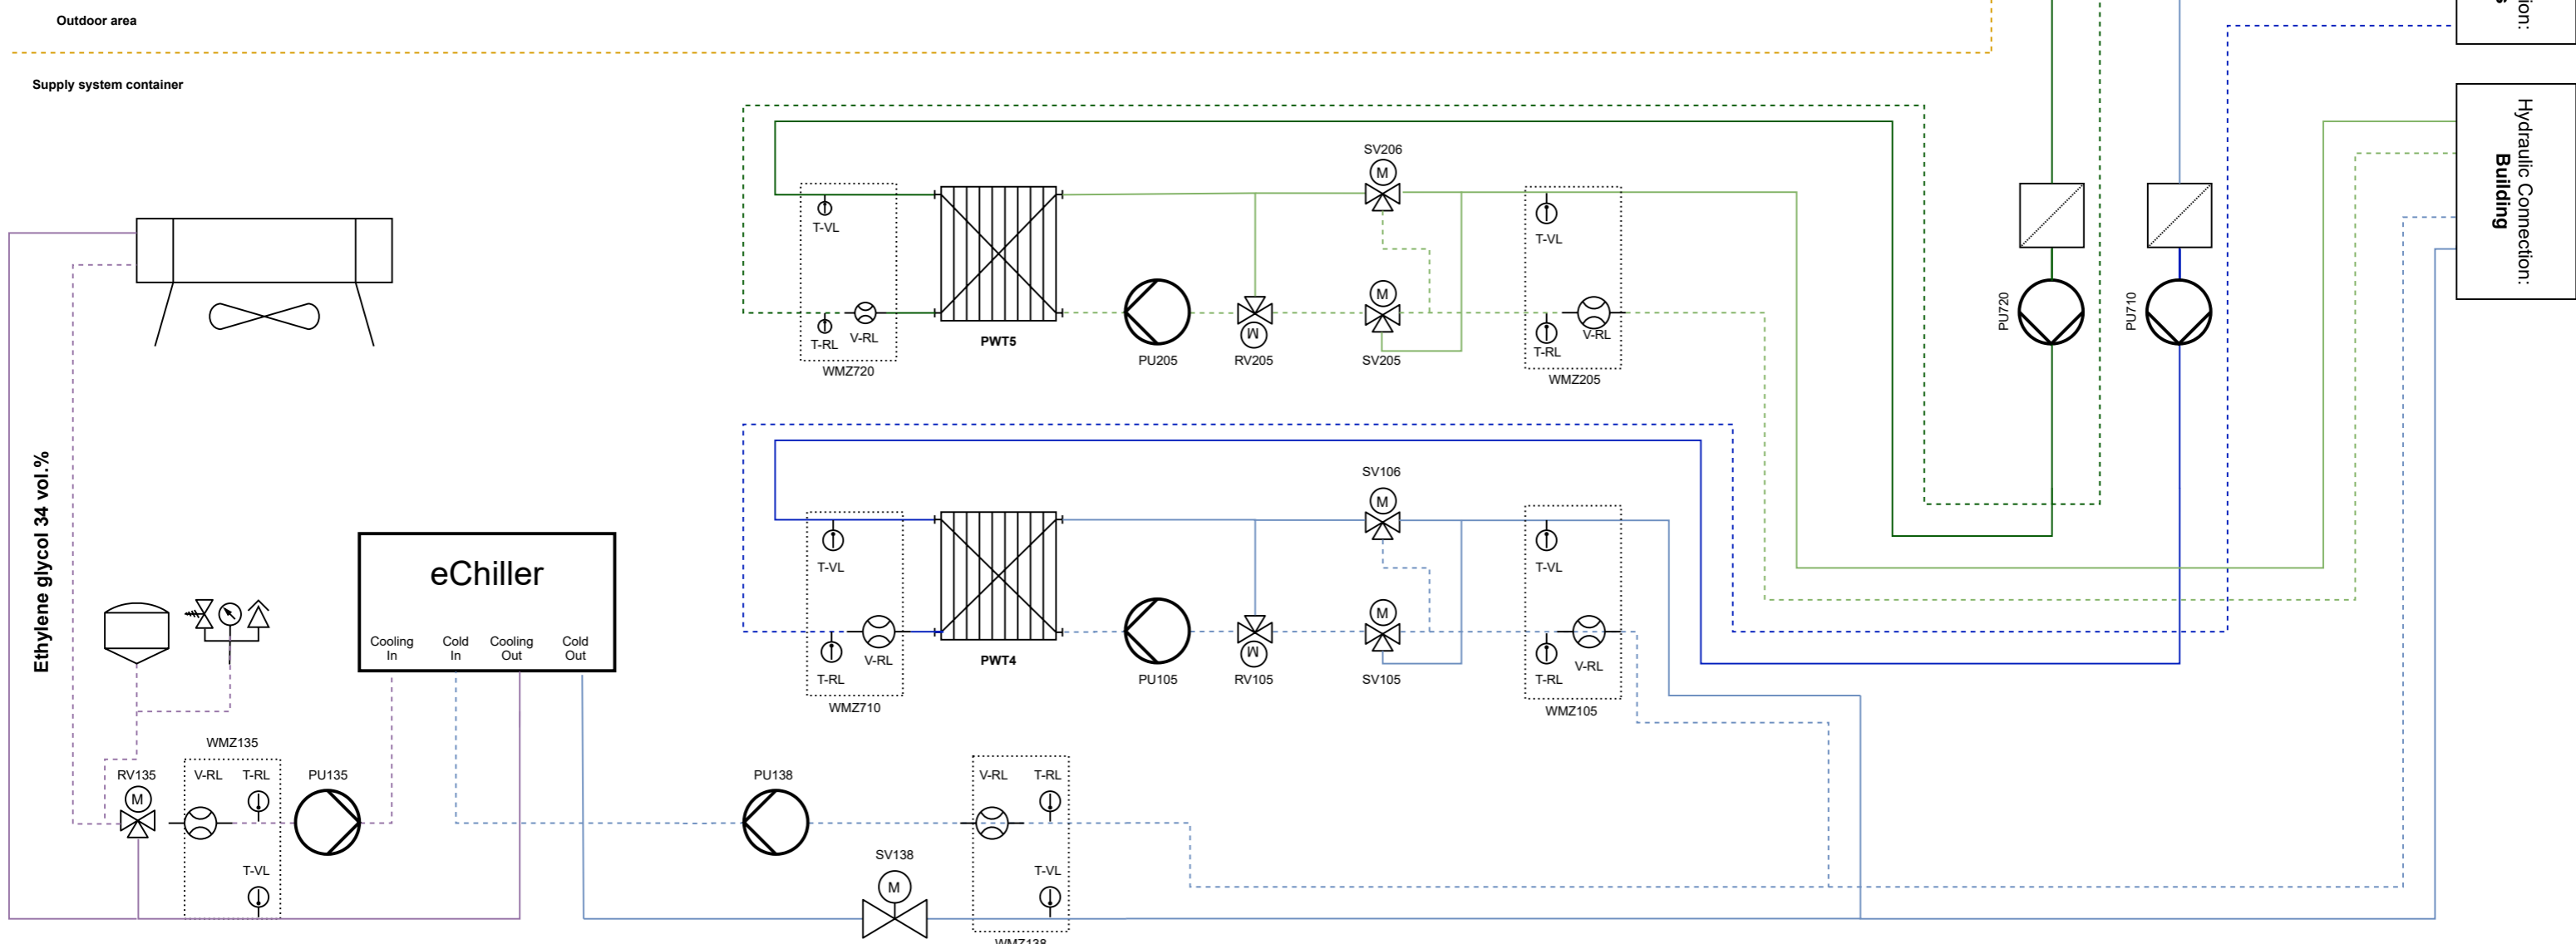

**HNHT (Heating Network High Temperature)**

Project: ETA im Bestand  
 Version: 1.0  
 Date: 17.05.2024

**HNL (Heating Network Low Temperature)**

Project: ETA im Bestand  
 Version: 1.0  
 Date: 17.05.2024

**CN (Cooling Network)**  
 Project: ETA im Bestand  
 Version: 1.0  
 Date: 17.05.2024

**Supply system container & outdoor area**

Project: ETA im Bestand  
 Version: 1.0  
 Date: 17.05.2024