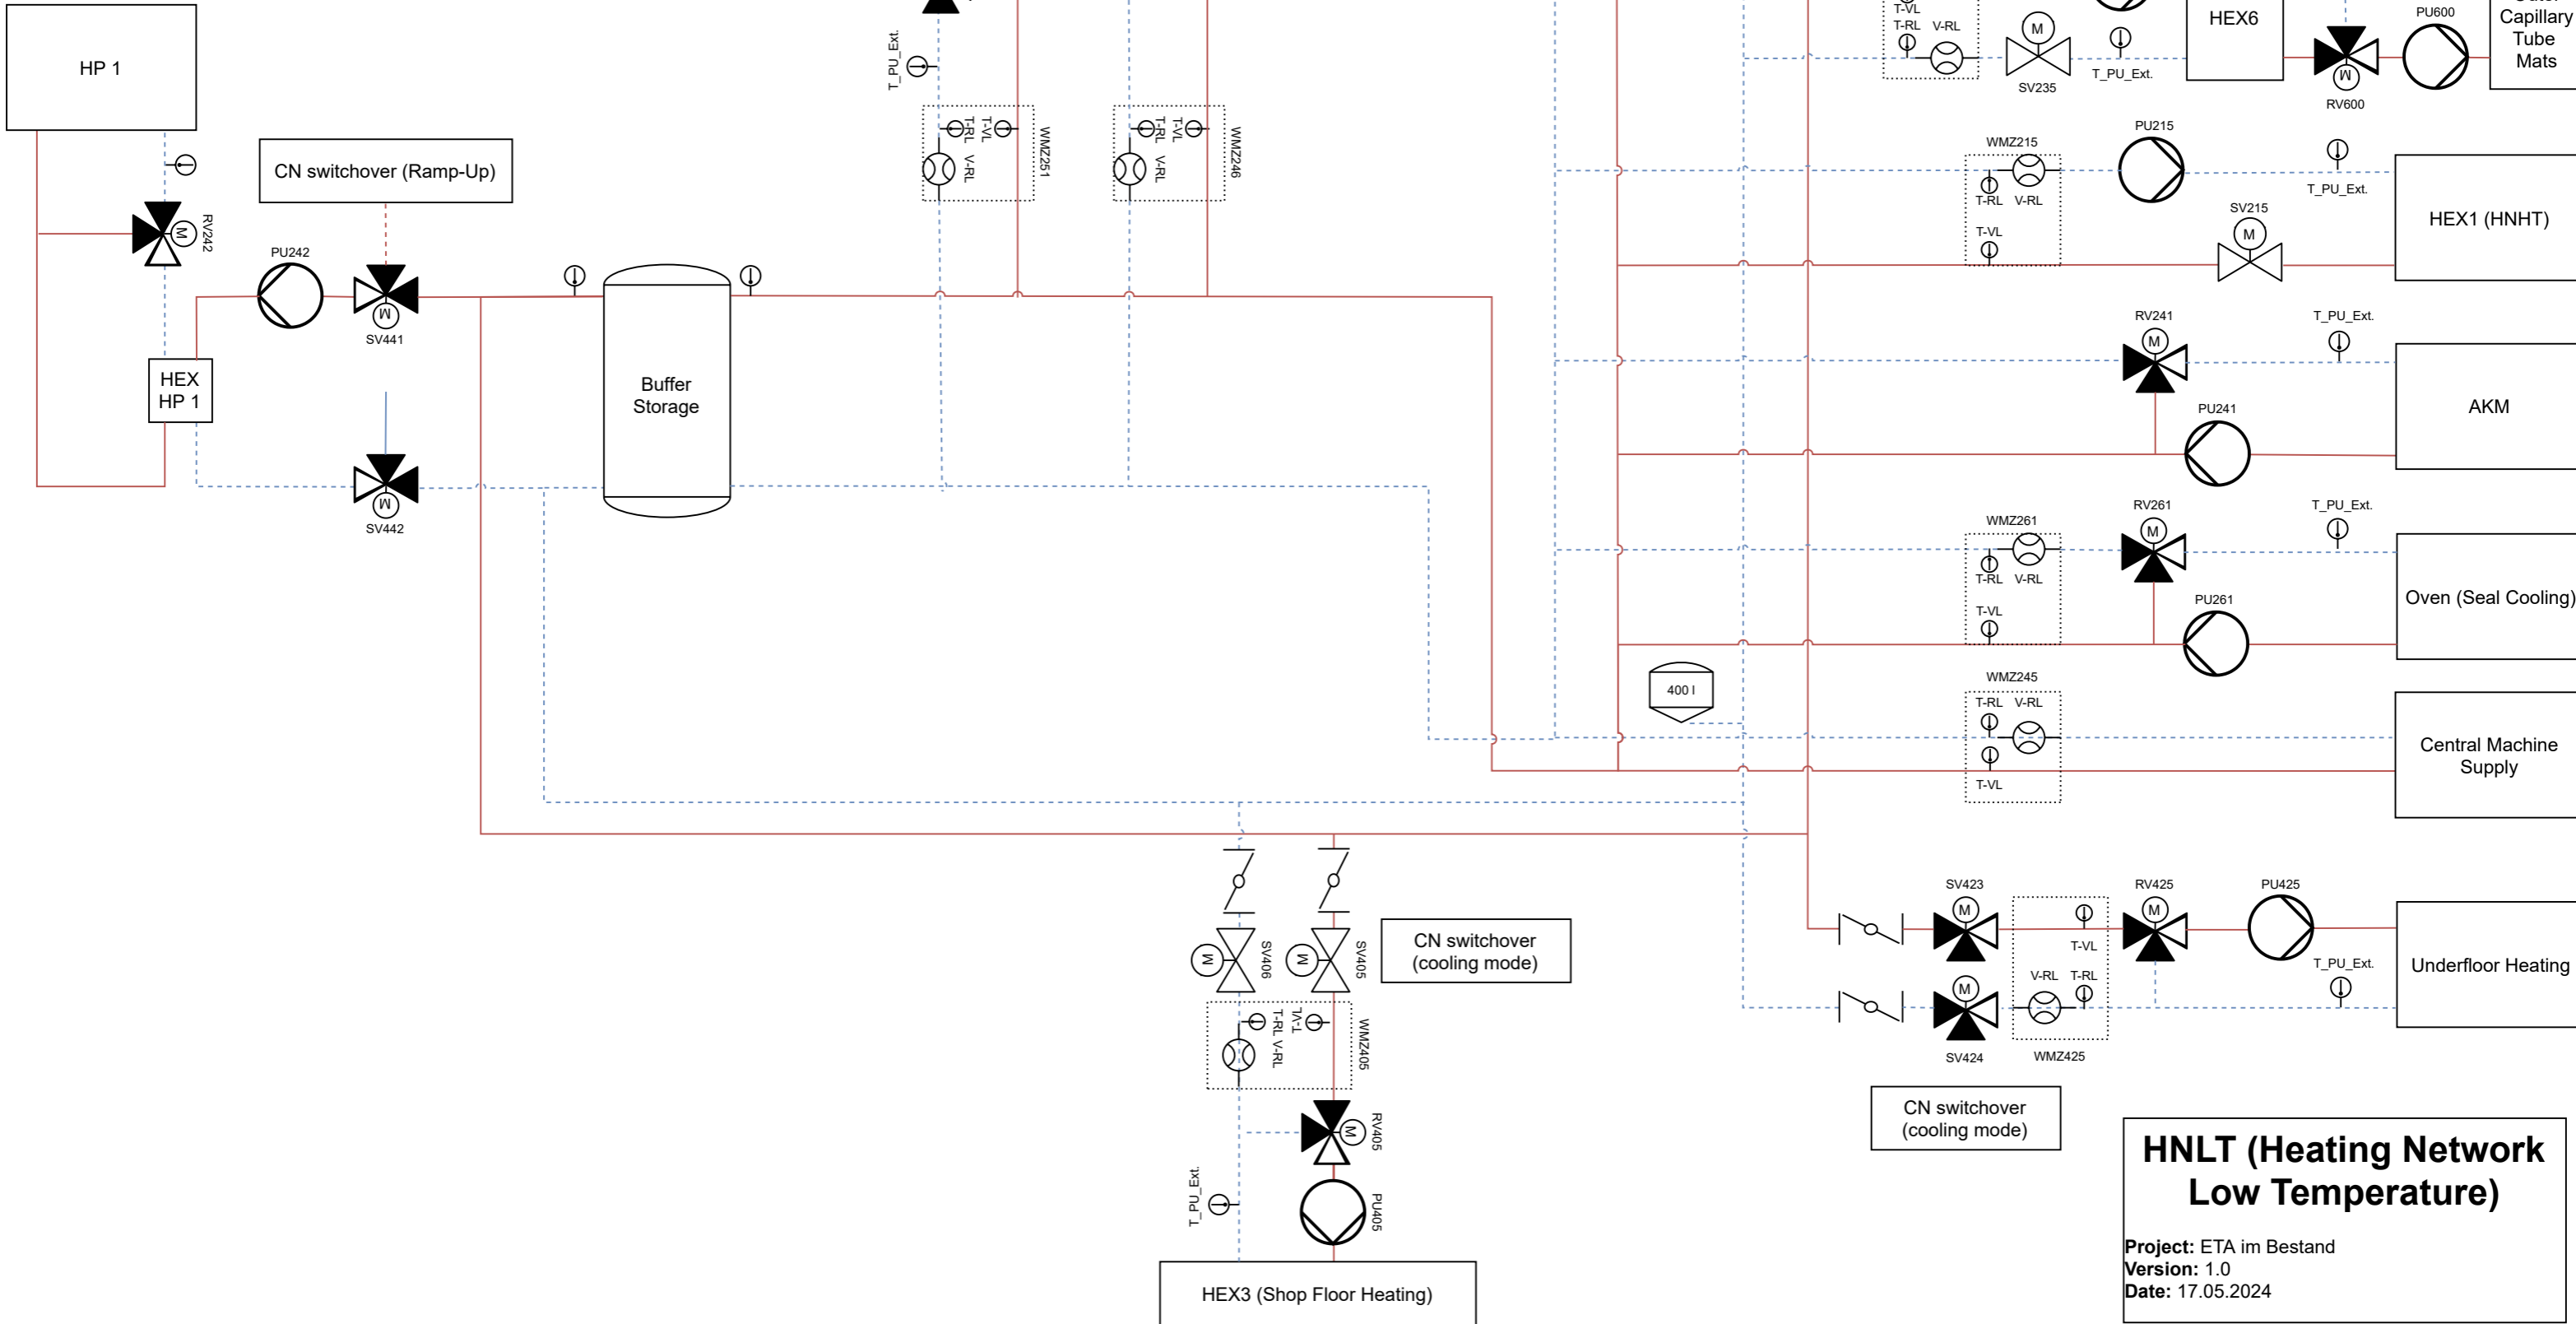

**HNHT (Heating Network High Temperature)**

Project: ETA im Bestand  
 Version: 1.0  
 Date: 17.05.2024

**HNL (Heating Network Low Temperature)**

Project: ETA im Bestand  
 Version: 1.0  
 Date: 17.05.2024

**CN (Cooling Network)**  
 Project: ETA im Bestand  
 Version: 1.0  
 Date: 17.05.2024

**Supply system container & outdoor area**

Project: ETA im Bestand  
 Version: 1.0  
 Date: 17.05.2024