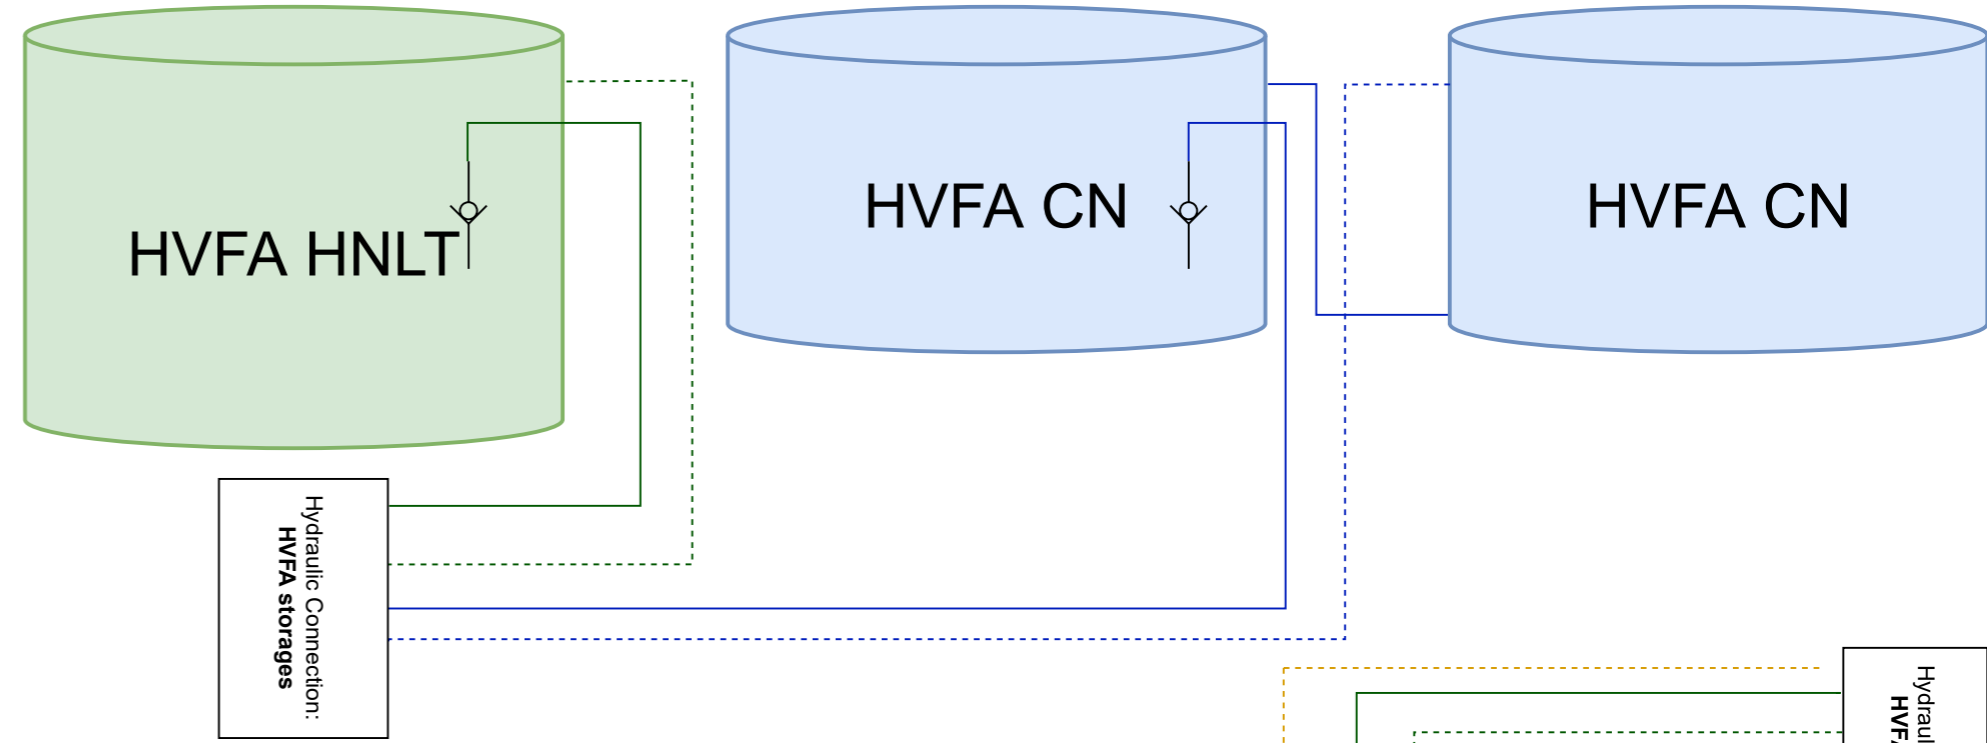

**HNHT (Heating Network High Temperature)**

Project: ETA im Bestand  
 Version: 1.0  
 Date: 17.05.2024

**HNL (Heating Network Low Temperature)**

Project: ETA im Bestand  
 Version: 1.0  
 Date: 17.05.2024

**CN (Cooling Network)**  
 Project: ETA im Bestand  
 Version: 1.0  
 Date: 17.05.2024

**Supply system container & outdoor area**

Project: ETA im Bestand  
 Version: 1.0  
 Date: 17.05.2024