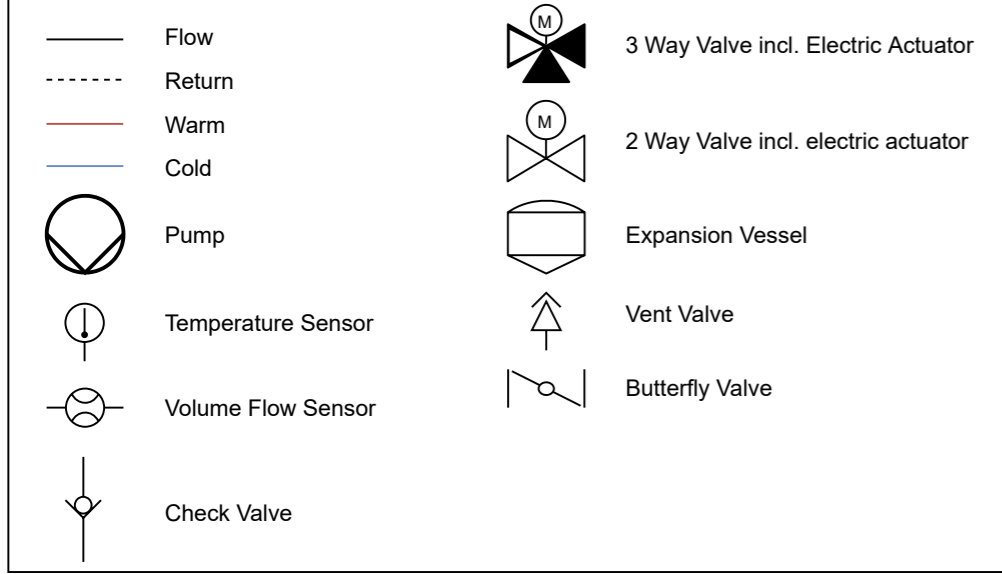

**CN (Cooling Network)**  
 Project: ETA im Bestand  
 Version: 1.0  
 Date: 17.05.2024

**Supply system container & outdoor area**

Project: ETA im Bestand  
 Version: 1.0  
 Date: 17.05.2024